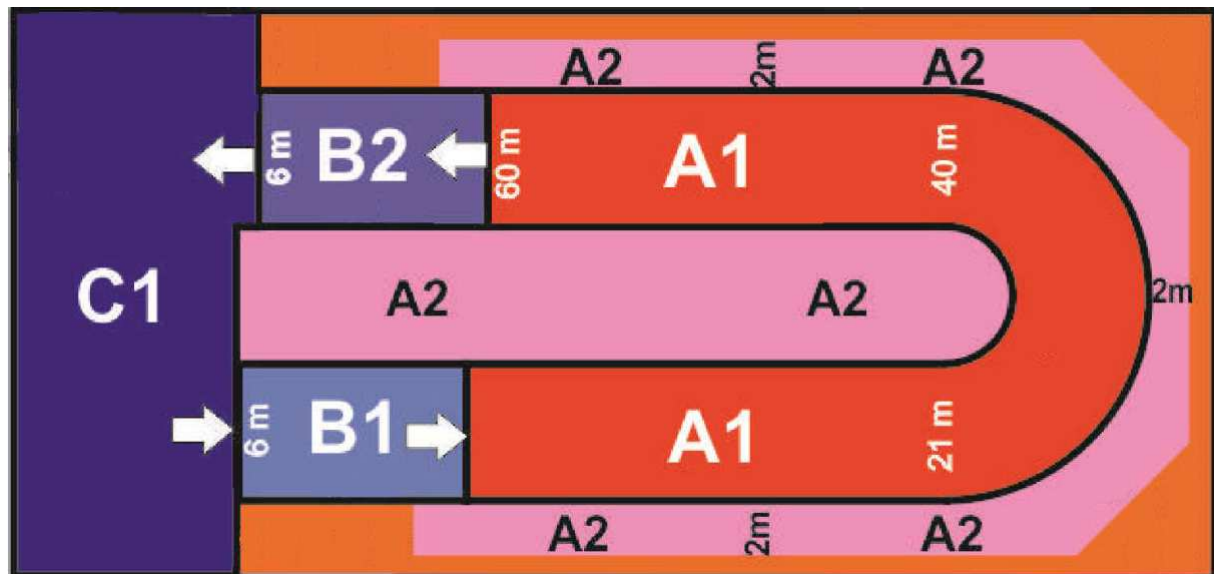

Plánek pochodového defilé MČR ČMF 2018

A1 – vlastní soutěžní plocha (trasa defilé)

A2 – bezpečnostní zóna, porota

B1 – start

B2 – cíl

C1 – prostor pro přípravu a řazení formací